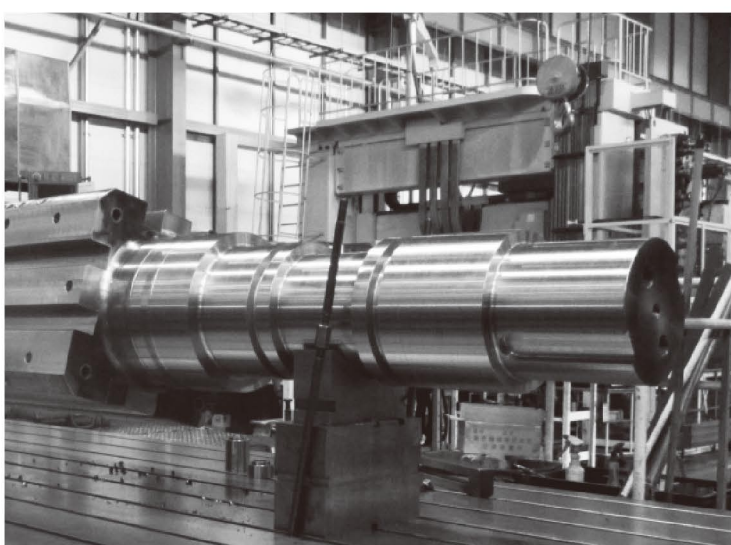

100年培った技術力。

創業100周年、さらなる高みへ

三谷製作所の「機械加工」は、造船・製鉄産業、IT製造装置、発電装置等へと産業構造の変化に伴い、様々な産業と関わりながら得意分野である長尺物加工、ネジ加工の技術を磨き、高めてまいりました。昨年、創業100周年を機にロゴマークを一新。次の100年を目指して新たなスタートを切りました。これからも堅実に誠実にそして、さらなる発展と革新を求めて飛躍し続ける企業を目指します。