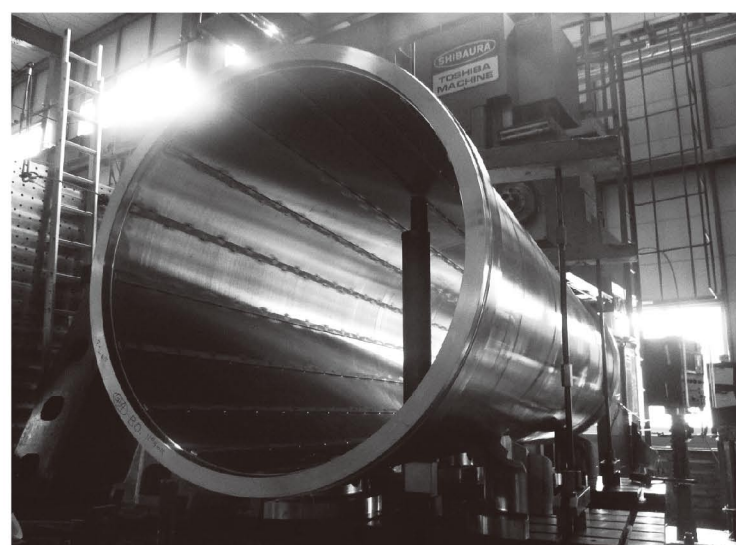

100年培った技術力。

創業100周年、さらなる高みへ

三谷製作所の「機械加工」は、造船・製鉄産業、IT製造装置、発電装置等へと産業構造の変化に伴い、様々な産業と関わりながら得意分野である長尺物加工、ネジ加工の技術を磨き、高めてまいりました。昨年、創業100周年を機にロゴマークを一新。次の100年を目指して新たなスタートを切りました。これからも堅実に誠実にそして、さらなる発展と革新を求めて飛躍し続ける企業を目指します。